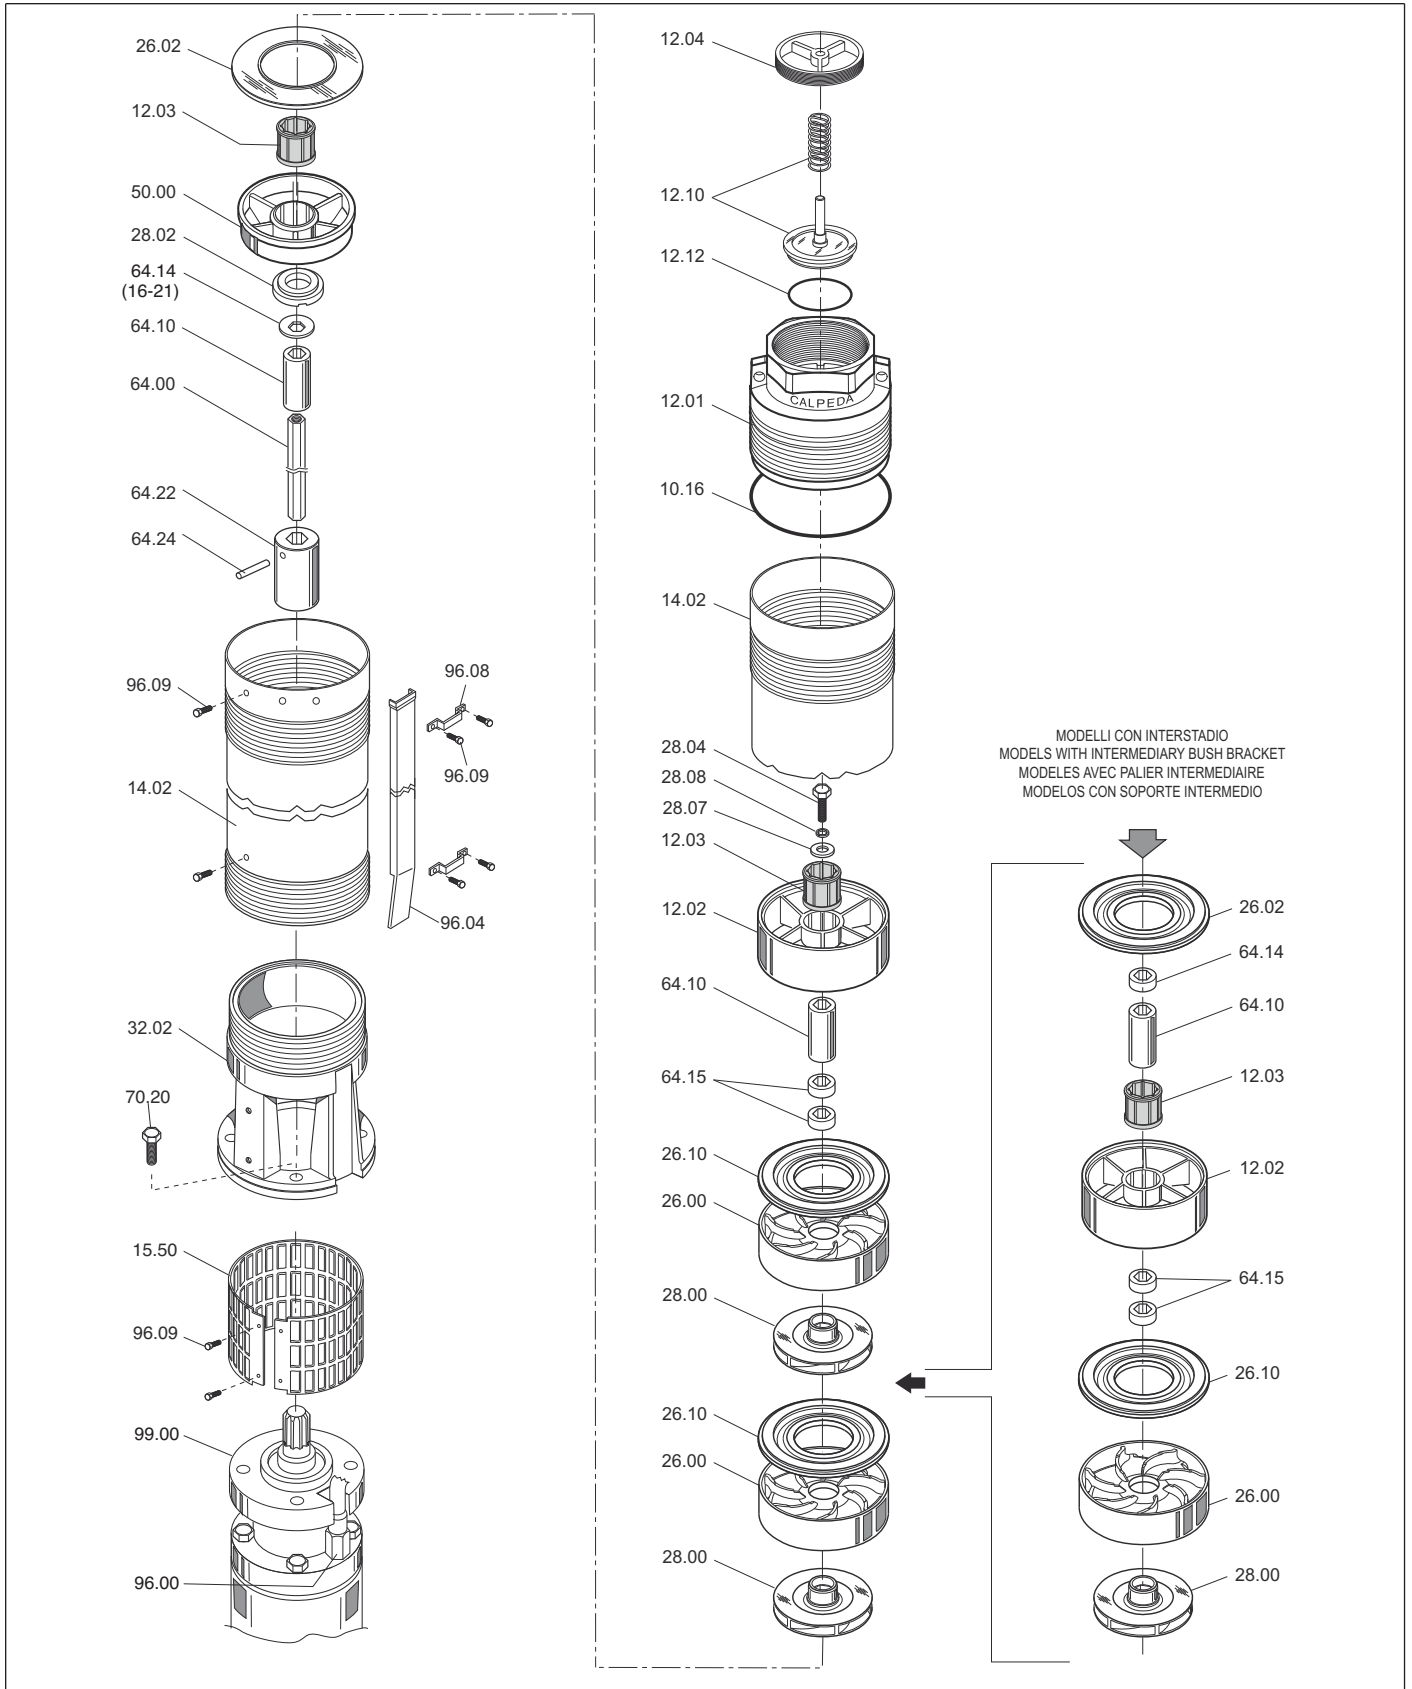

4SD 31
4SD 41

4SD 45
4SD 5
4SD 75

4SD 8
4SD 10
4SD 15

4SDF 16 4SDF 36
 4SDF 22 4SDF 46
 4SDF 36 4SDF 54

MODELLI CON INTERSTADIO
 MODELS WITH INTERMEDIARY BUSH BRACKET
 MODELES AVEC PALIER INTERMEDIAIRE
 MODELOS CON SOPORTE INTERMEDIO

- 4SDF 16-55
- 4SDF 22-57
- 4SDF 36-49
- 4SDF 36-60
- 4SDF 46-42
- 4SDF 46-55
- 4SDF 54-40
- 4SDF 54-48
- 4SDF 54-55

6SD 7
6SD 9
6SD 10
6SD 15

SDN 12
SDN 16
SDN 21

6SD 18
6SD 19
6SD 20