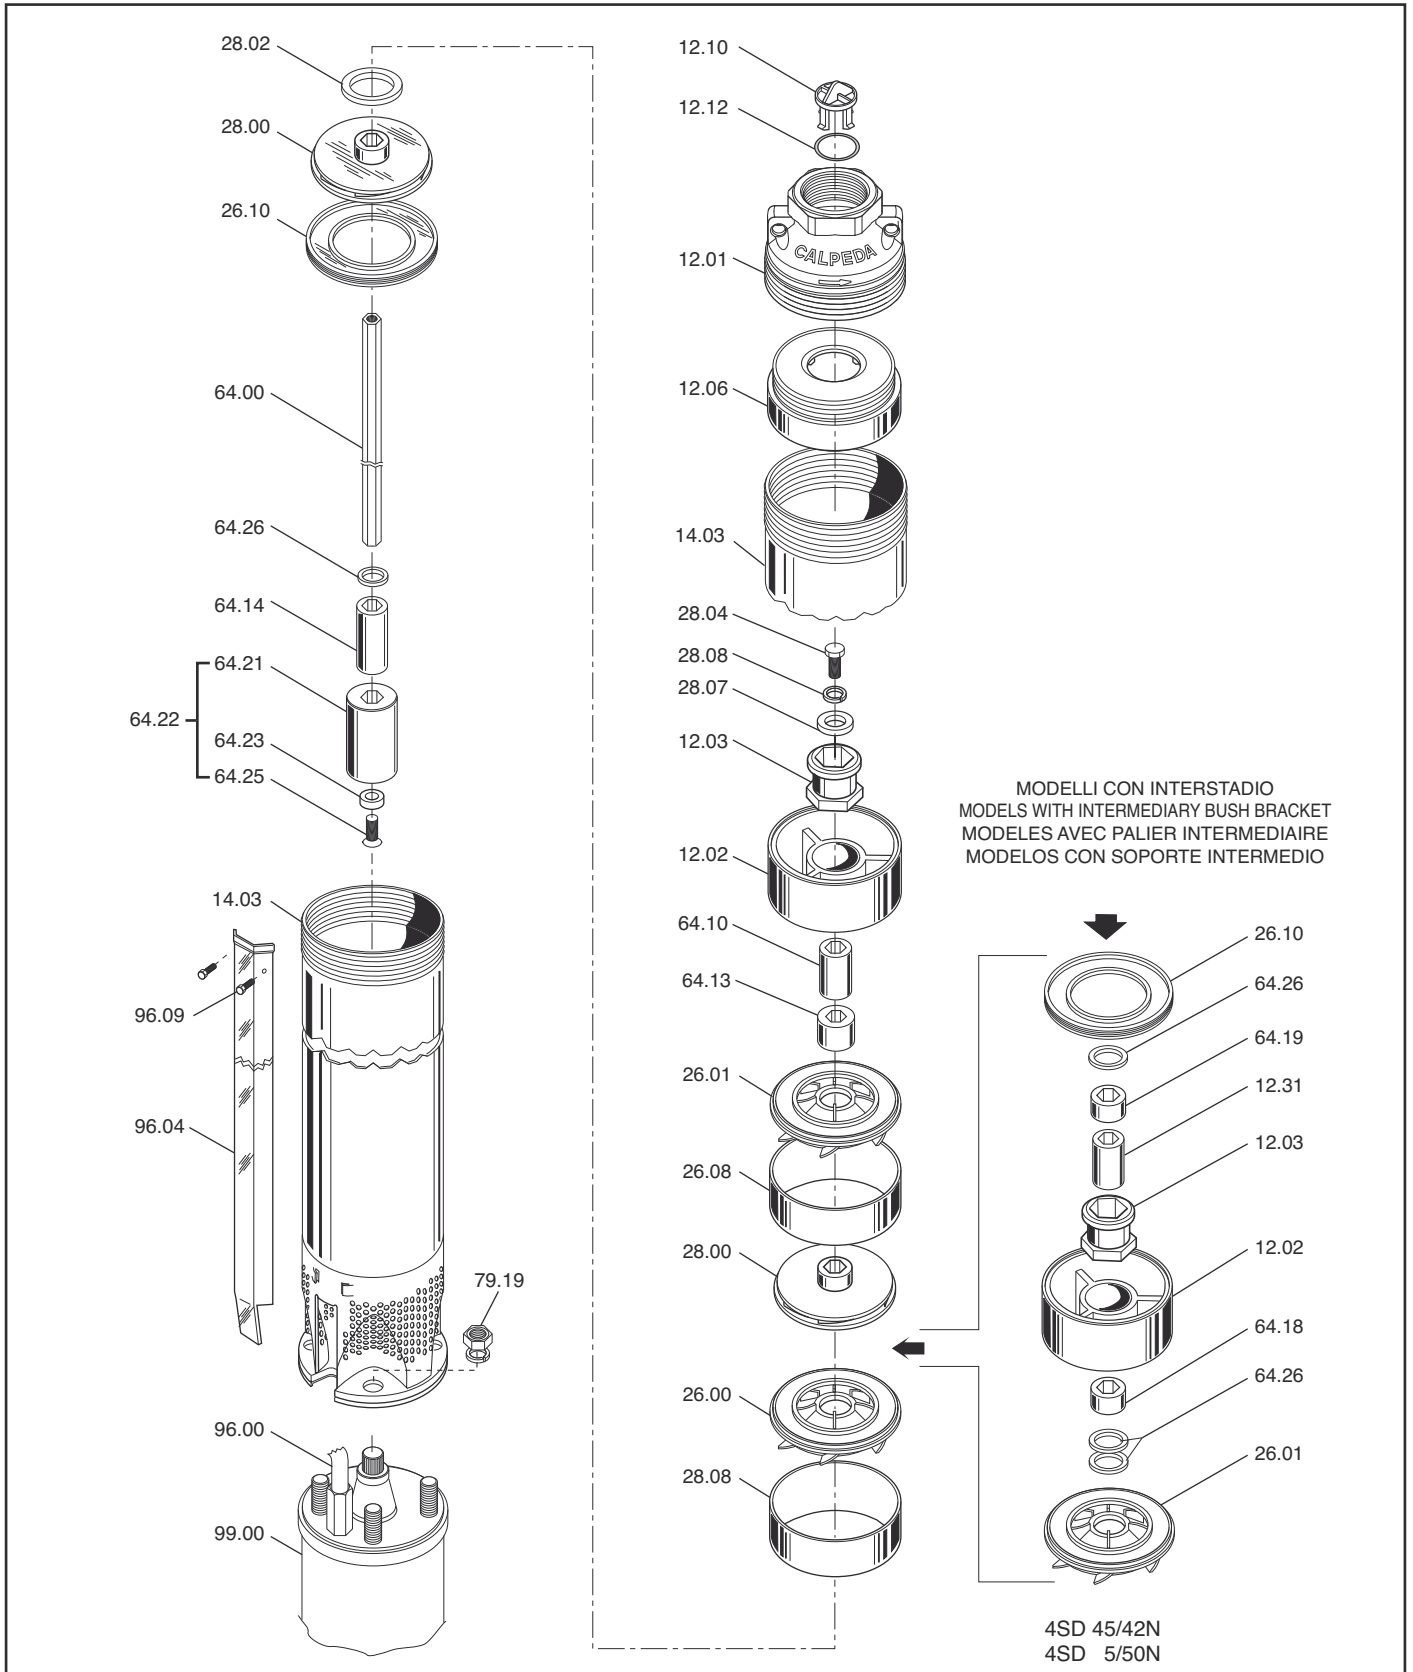

4SD 31
4SD 41

4SD 45
4SD 5
4SD 75

4SD 8
4SD 10
4SD 15

4SDF 16 4SDF 36
 4SDF 22 4SDF 46
 4SDF 36 4SDF 54

MODELLI CON INTERSTADIO
 MODELS WITH INTERMEDIARY BUSH BRACKET
 MODELES AVEC PALIER INTERMEDIAIRE
 MODELOS CON SOPORTE INTERMEDIO

- 4SDF 16-55
- 4SDF 22-57
- 4SDF 36-49
- 4SDF 36-60
- 4SDF 46-42
- 4SDF 46-55
- 4SDF 54-40
- 4SDF 54-48
- 4SDF 54-55

6SD 7
6SD 9
6SD 10
6SD 15

SDN 12
SDN 16
SDN 21

6SD 18
6SD 19
6SD 20