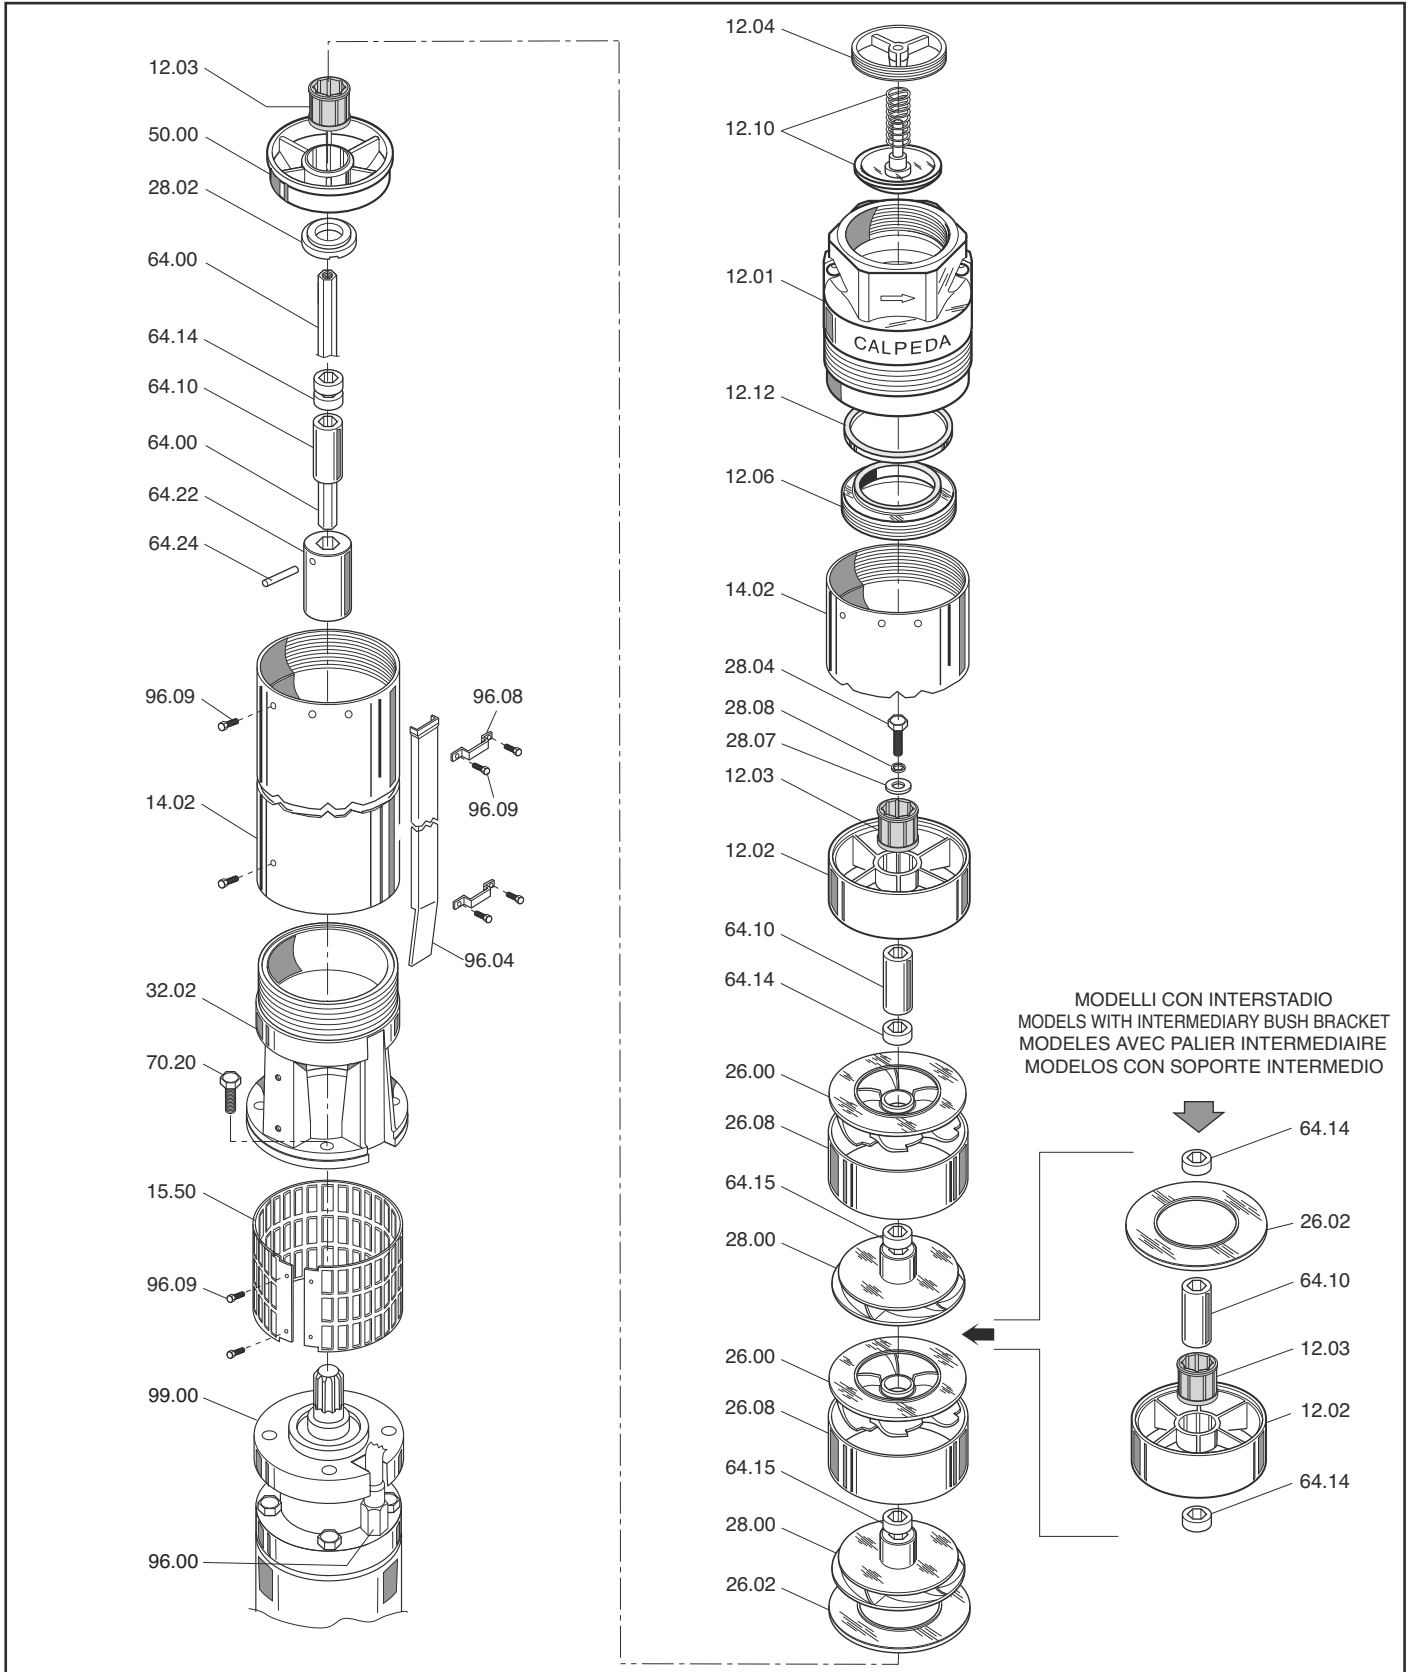

4SD 31
4SD 41

4SD 45
4SD 5
4SD 75

4SD 8
4SD 10
4SD 15

4SDF 16 4SDF 36
 4SDF 22 4SDF 46
 4SDF 36 4SDF 54

MODELLI CON INTERSTADIO
 MODELS WITH INTERMEDIARY BUSH BRACKET
 MODELES AVEC PALIER INTERMEDIAIRE
 MODELOS CON SOPORTE INTERMEDIO

- 4SDF 16-55
- 4SDF 22-57
- 4SDF 36-49
- 4SDF 36-60
- 4SDF 46-42
- 4SDF 46-55
- 4SDF 54-40
- 4SDF 54-48
- 4SDF 54-55

6SD 7
6SD 9
6SD 10
6SD 15

SDN 12
SDN 16
SDN 21

6SD 18
6SD 19
6SD 20