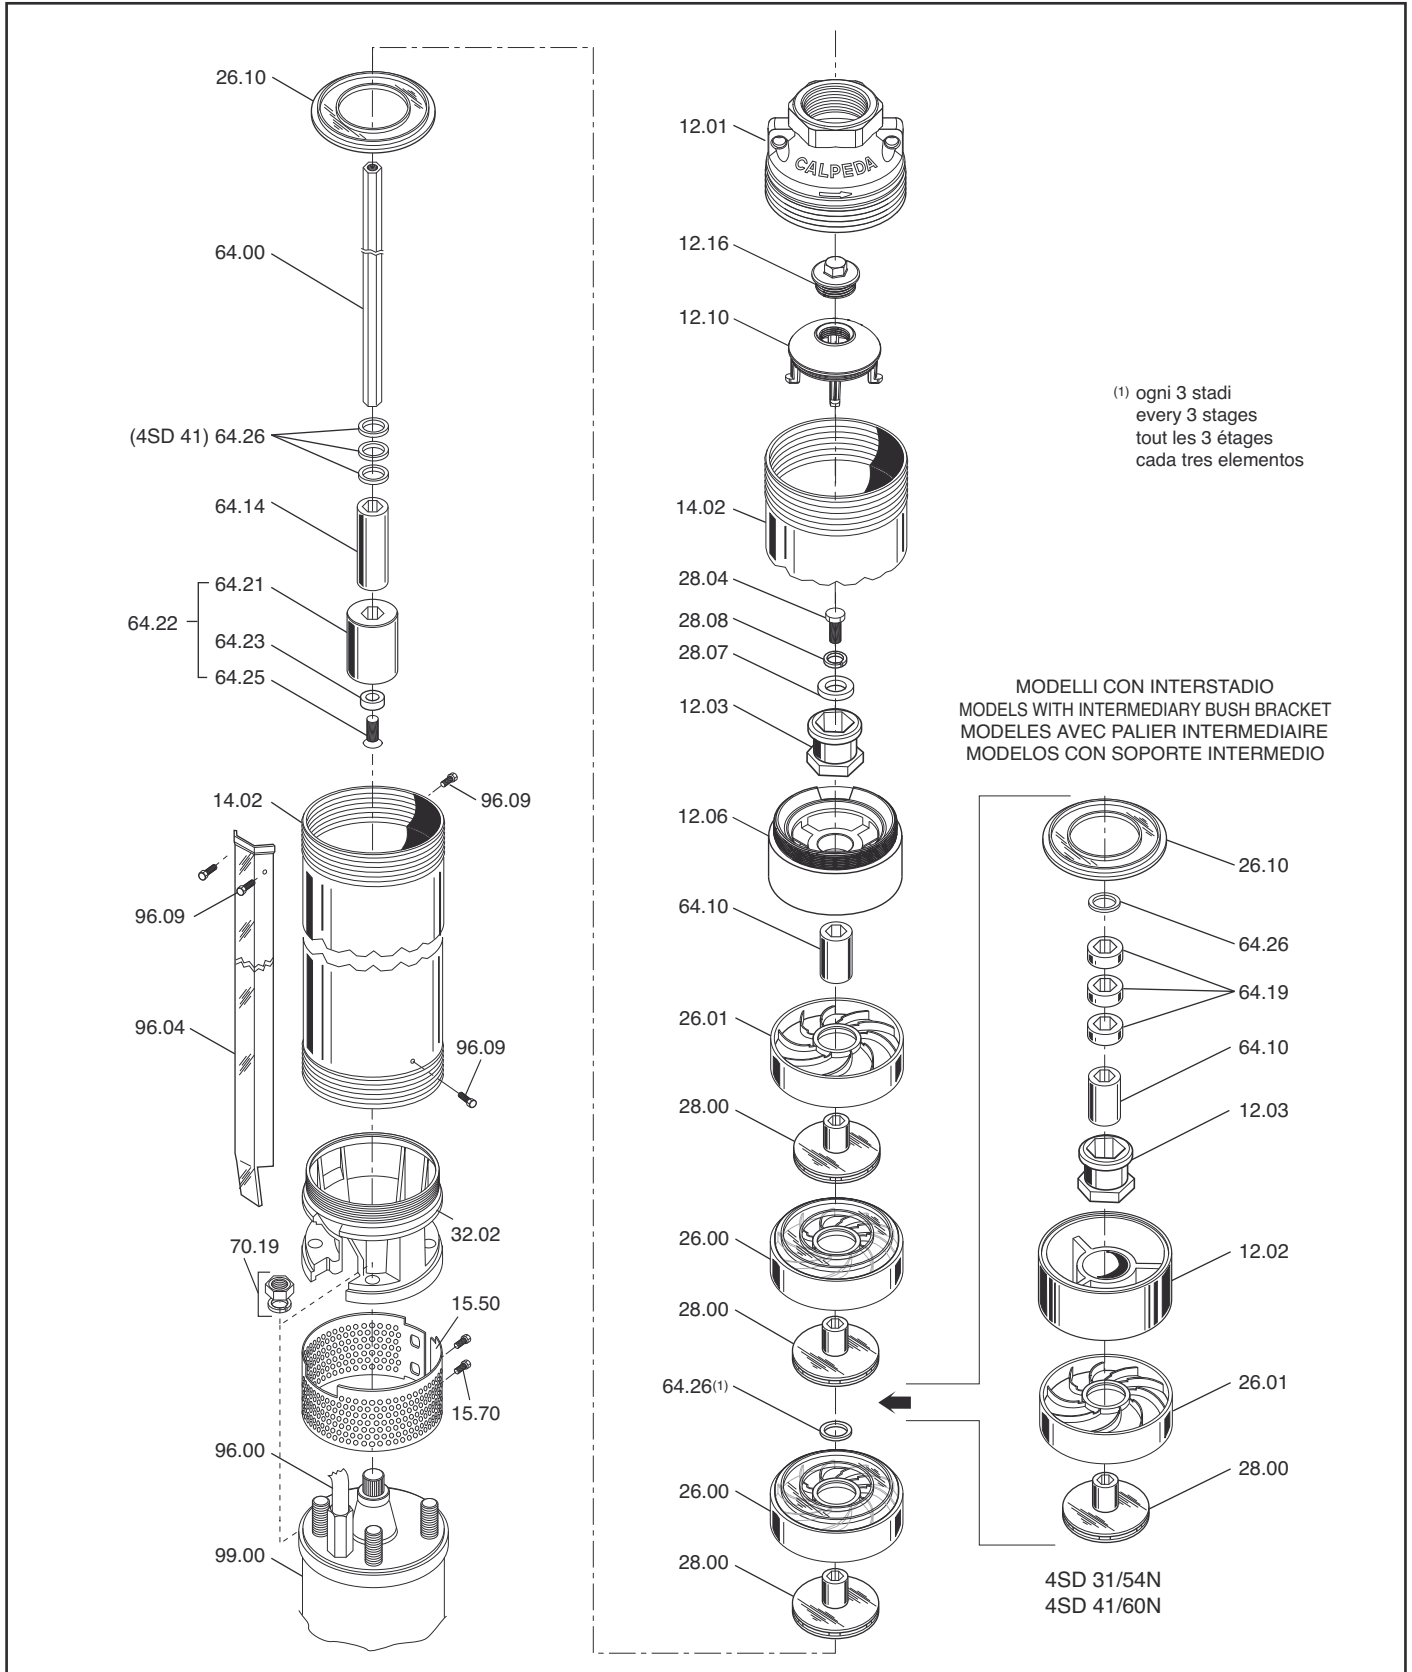

4SD 31
4SD 41

4SD 45
4SD 5
4SD 75

4SD 8
4SD 10
4SD 15

4SDF 16 4SDF 36
 4SDF 22 4SDF 46
 4SDF 36 4SDF 54

MODELLI CON INTERSTADIO
 MODELS WITH INTERMEDIARY BUSH BRACKET
 MODELES AVEC PALIER INTERMEDIAIRE
 MODELOS CON SOPORTE INTERMEDIO

- 4SDF 16-55
- 4SDF 22-57
- 4SDF 36-49
- 4SDF 36-60
- 4SDF 46-42
- 4SDF 46-55
- 4SDF 54-40
- 4SDF 54-48
- 4SDF 54-55

6SD 7
6SD 9
6SD 10
6SD 15

SDN 12
SDN 16
SDN 21

6SD 18
6SD 19
6SD 20