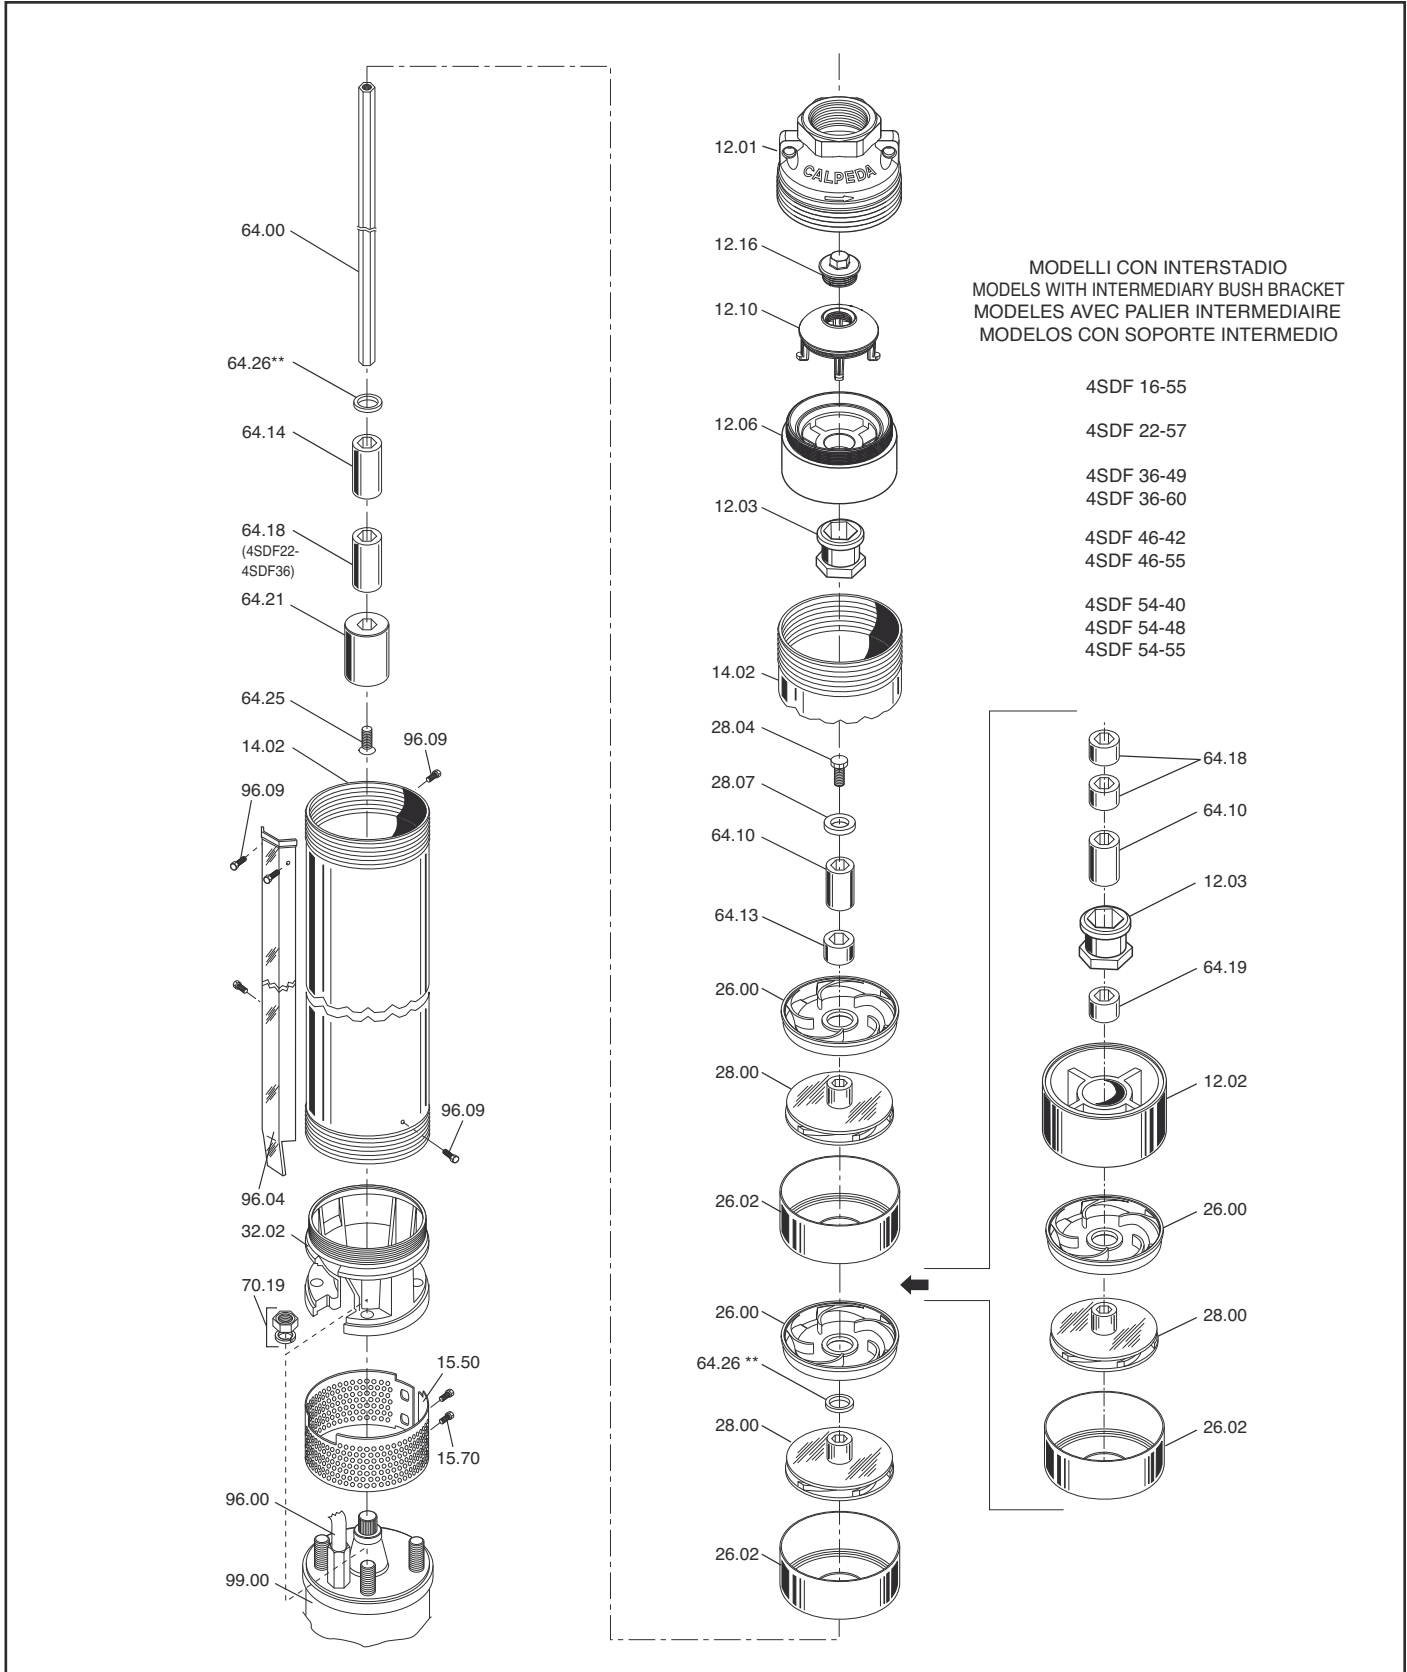

4SD 31
4SD 41

4SD 45
4SD 5
4SD 75

4SD 8
4SD 10
4SD 15

4SDF 16 4SDF 36
 4SDF 22 4SDF 46
 4SDF 36 4SDF 54

MODELLI CON INTERSTADIO
 MODELS WITH INTERMEDIARY BUSH BRACKET
 MODELES AVEC PALIER INTERMEDIAIRE
 MODELOS CON SOPORTE INTERMEDIO

- 4SDF 16-55
- 4SDF 22-57
- 4SDF 36-49
- 4SDF 36-60
- 4SDF 46-42
- 4SDF 46-55
- 4SDF 54-40
- 4SDF 54-48
- 4SDF 54-55

6SD 7
6SD 9
6SD 10
6SD 15

SDN 12
SDN 16
SDN 21

6SD 18
6SD 19
6SD 20