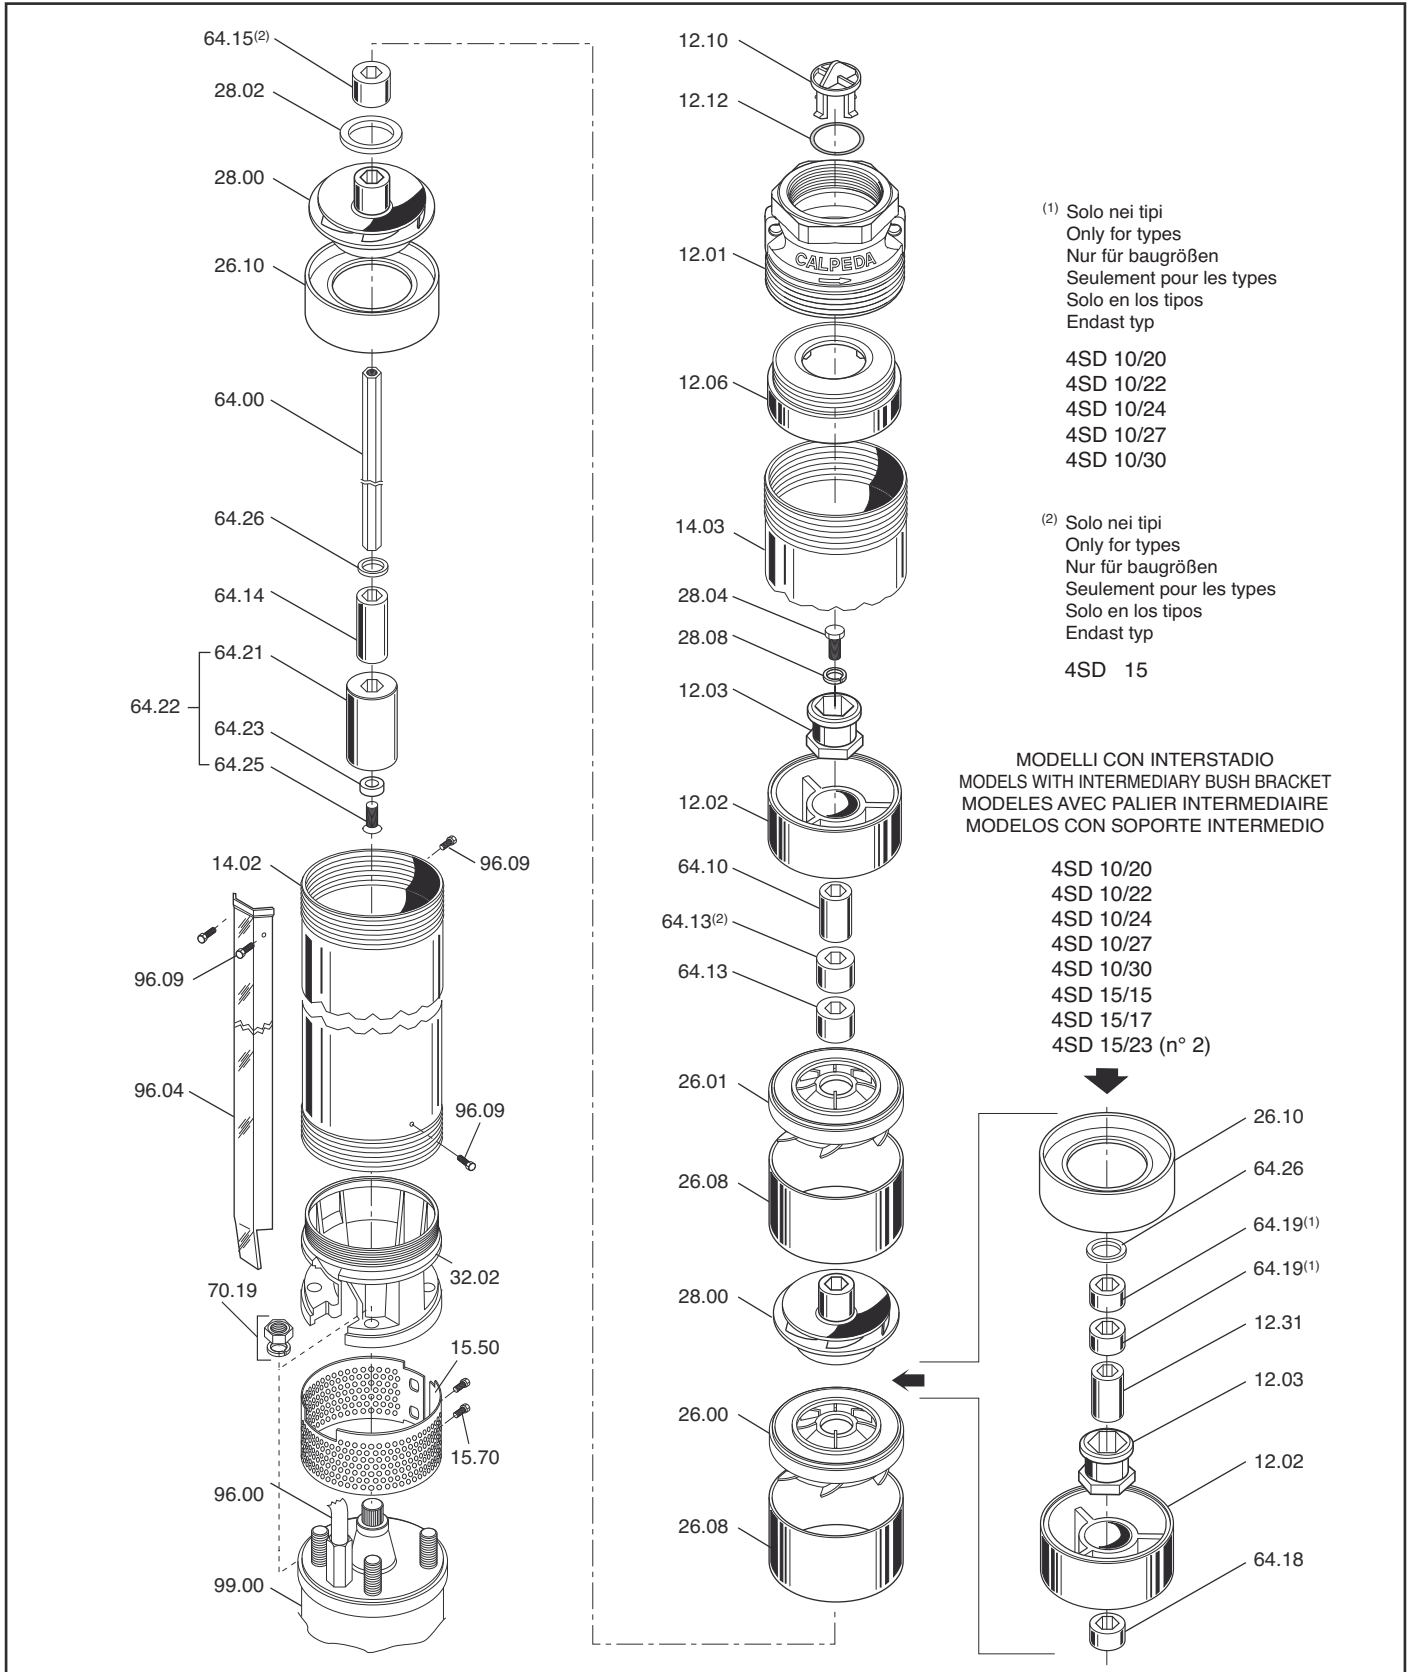

4SD 31
4SD 41

4SD 45
4SD 5
4SD 75

4SD 8
4SD 10
4SD 15

4SDF 16 4SDF 36
 4SDF 22 4SDF 46
 4SDF 36 4SDF 54

MODELLI CON INTERSTADIO
 MODELS WITH INTERMEDIARY BUSH BRACKET
 MODELES AVEC PALIER INTERMEDIAIRE
 MODELOS CON SOPORTE INTERMEDIO

- 4SDF 16-55
- 4SDF 22-57
- 4SDF 36-49
- 4SDF 36-60
- 4SDF 46-42
- 4SDF 46-55
- 4SDF 54-40
- 4SDF 54-48
- 4SDF 54-55

6SD 7
6SD 9
6SD 10
6SD 15

SDN 12
SDN 16
SDN 21

6SD 18
6SD 19
6SD 20